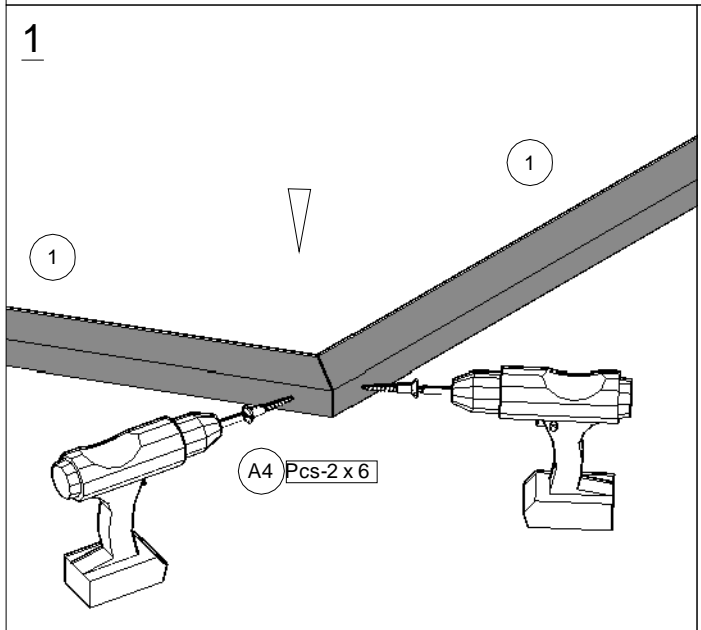

1. Grill cabin 9.2