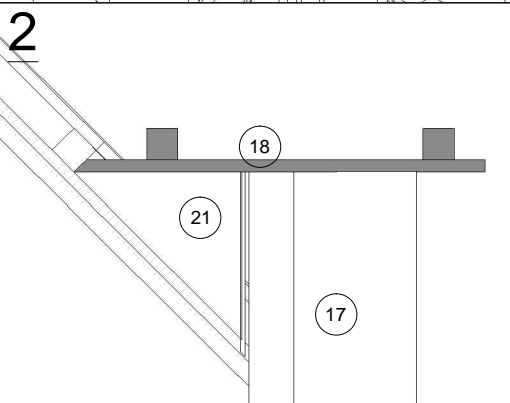

8. Grill cabin 9.2