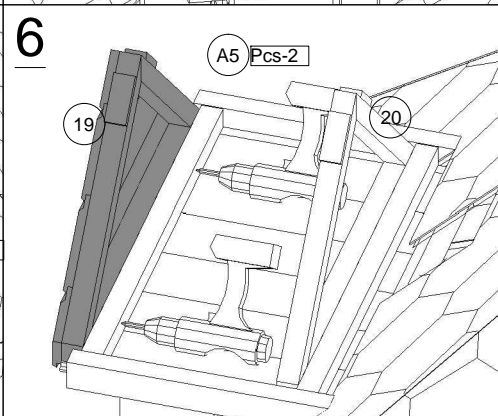

8. Grill cabin 9.2