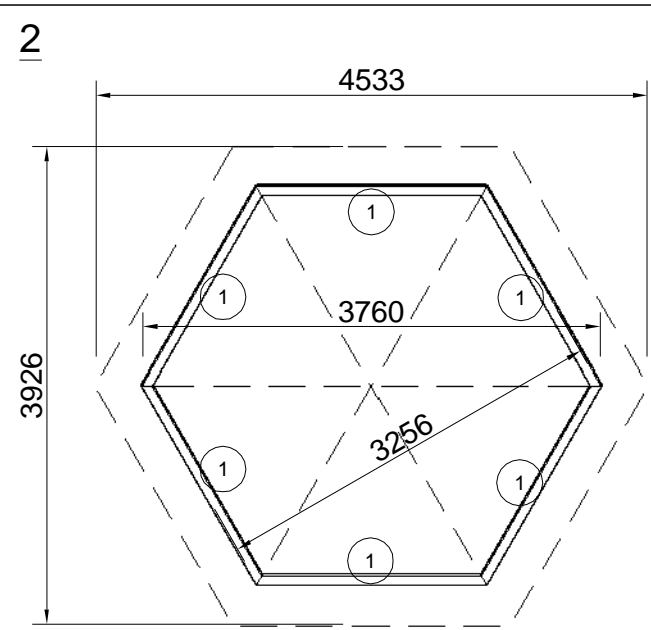

1. Grill cabin 9.2