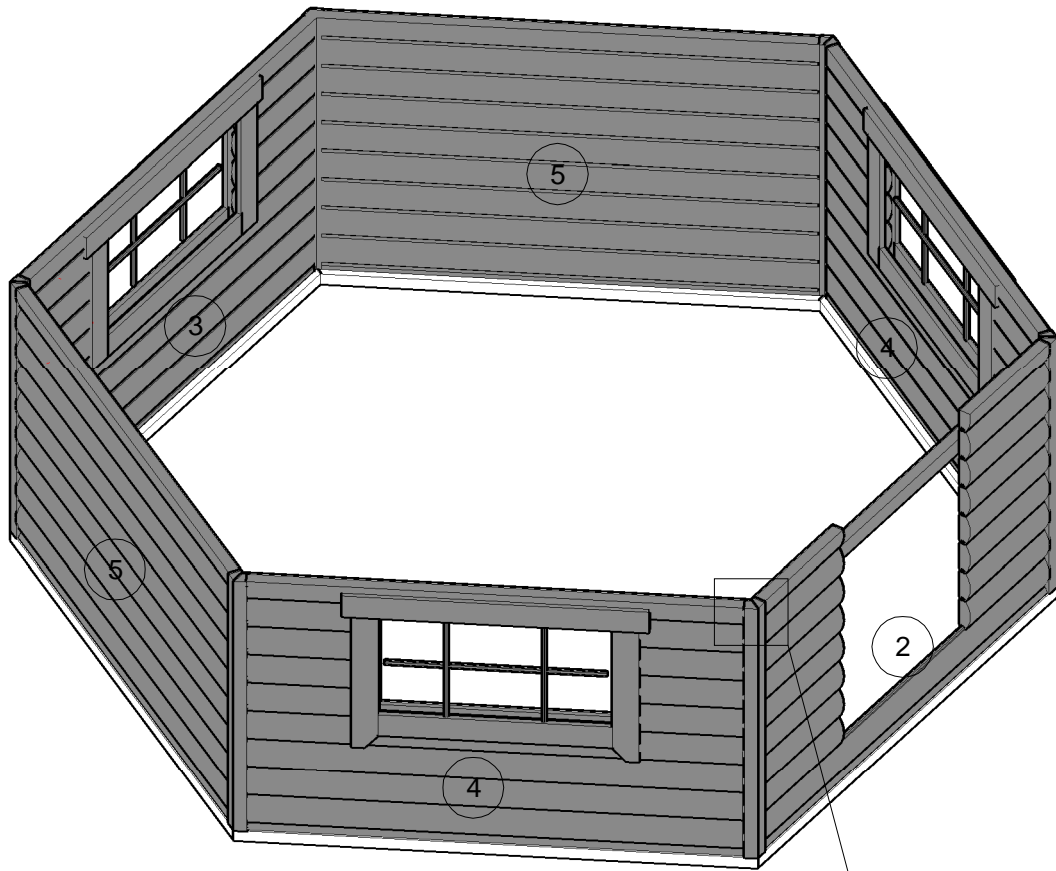

2. Grill cabin 9.2